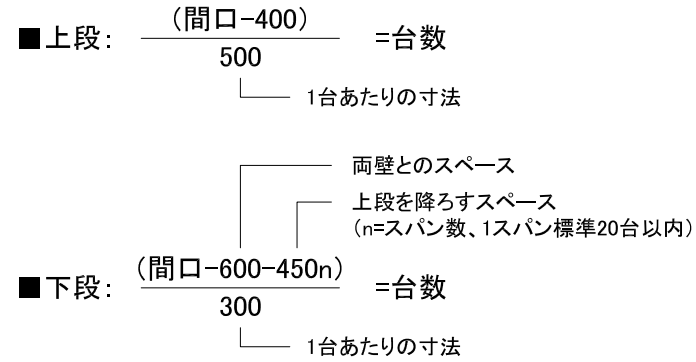

ラック: BC-W-AIR

・垂直2段式下段スライドラック(前入れ)

上段 下段: AR-SF

・ピッチ: @500 ・ピッチ: @210

・角度: 10° ・角度: 10°

・台数: 17台 ・台数: 24台

平面図 S=1/50

※ 推奨通路幅: 下段自転車後端~1380mm以上