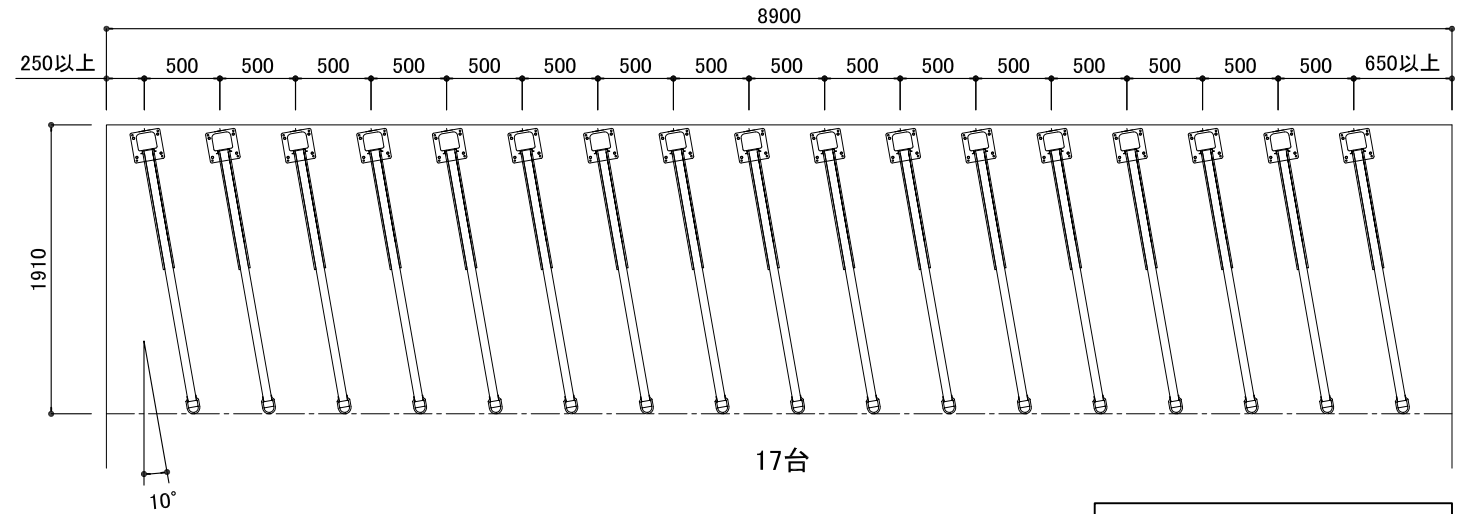

ラック: BC-W-AIR

・垂直2段式下段スライドラック(前入れ)

上段 下段: AR-SF

・ピッチ: @500 ・ピッチ: @210

・角度: 10° ・角度: 10°

・台数: 17台 ・台数: 24台

平面図 S=1/50

※ 推奨通路幅: 下段自転車後端~1380mm以上

断面図 S=1/50

立面図 S=1/50

平面図(上段) S=1/50

平面図(下段) S=1/50

上段	
ラック本体	アルミ チャンネル 80x68x3x1730
転倒防止	アルミ 平角8x20
柱	アルミ 角パイプ 126x111x1700
ベース	アルミ 200x200x4
可動ローラー	35φx8ヶ所
引き上げ線	スチール製 3φ
パネ	8.5Kgx2ヶ 8kgx1ヶ
アンカー	シルバービックアンカー M10x60

下段	
ラック本体	アルミ チャンネル50x64x3x1400
転倒防止	アルミ 平角10x14
レール	アルミ 2.5t
ハット型	アルミ
スライドベース	
レール取付金物	ユニクロメッキ 2.3t 150×60
スライドローラー	直径26mm 一台に8ヶ使用
キャスター	ゴム製キャスター 直径 50mm
アンカー	シルバービックアンカー M8x50

カラー	
ラック(前入れ)	ステンカラー (キャップ ブラック)