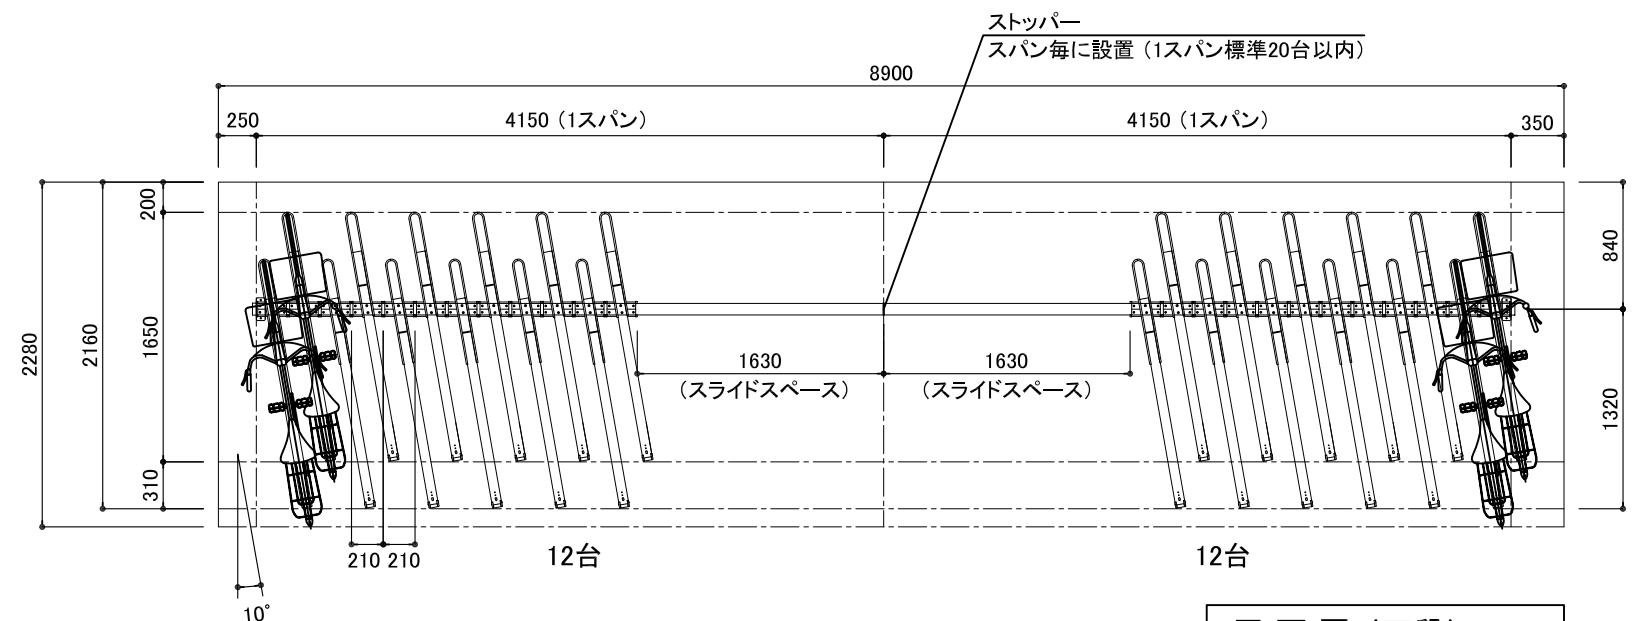

ラック: BC-W-AIR

・垂直2段式下段スライドラック(前入れ)

上段 下段: AR-SF

・ピッチ: @500 ・ピッチ: @210

・角度: 10° ・角度: 10°

・台数: 17台 ・台数: 24台

平面図 S=1/50

※ 推奨通路幅: 下段自転車後端~1380mm以上

断面図 S=1/50

立面図 S=1/50

平面図(上段) S=1/50

平面図(下段) S=1/50

上段	
ラック本体	アルミ チャンネル 80x68x3x1730
転倒防止	アルミ 平角8x20
柱	アルミ 角パイプ 126x111x1700
ベース	アルミ 200x200x4
可動ローラー	35φx8ヶ所
引き上げ線	スチール製 3φ
パネ	8.5Kgx2ヶ 8kgx1ヶ
アンカー	シルバービックアンカー M10x60

下段	
ラック本体	アルミ チャンネル50x64x3x1400
転倒防止	アルミ 平角10x14
レール	アルミ 2.5t
ハット型	アルミ
スライドベース	
レール取付金物	ユニクロメッキ 2.3t 150×60
スライドローラー	直径26mm 一台に8ヶ使用
キャスター	ゴム製キャスター 直径 50mm
アンカー	シルバービックアンカー M8x50

カラー	
ラック(前入れ)	ステンカラー (キャップ ブラック)