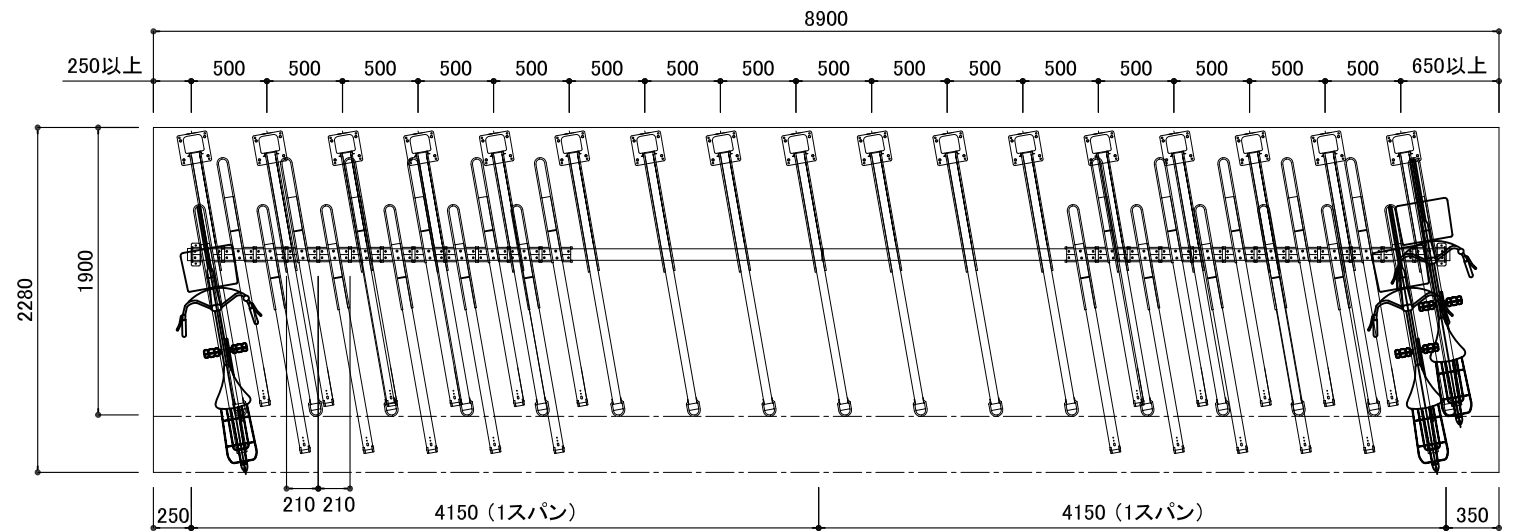

ラック: BC-W-AIR

・垂直2段式下段スライドラック(前入れ)

上段 下段: AR-SF

・ピッチ: @500 ・ピッチ: @210

・角度: 10° ・角度: 10°

・台数: 17台 ・台数: 24台

平面図 S=1/50

※ 推奨通路幅: 下段自転車後端~1380mm以上

断面図 S=1/50

立面図 S=1/50

平面図(上段) S=1/50

平面図(下段) S=1/50

上段	
ラック本体	アルミ チャンネル 80x68x3x1730
転倒防止	アルミ 平角8x20
柱	アルミ 角パイプ 126x111x1700
ベース	アルミ 200x200x4
可動ローラー	35φx8ヶ所
引き上げ線	スチール製 3φ
パネ	8.5Kgx2ヶ 8kgx1ヶ
アンカー	シルバービックアンカー M10x60

下段	
ラック本体	アルミ チャンネル50x64x3x1400
転倒防止	アルミ 平角10x14
レール	アルミ 2.5t
ハット型	アルミ
スライドベース	
レール取付金物	ユニクロメッキ 2.3t 150×60
スライドローラー	直径26mm 一台に8ヶ使用
キャスター	ゴム製キャスター 直径 50mm
アンカー	シルバービックアンカー M8x50

カラー	
ラック(前入れ)	ステンカラー (キャップ ブラック)