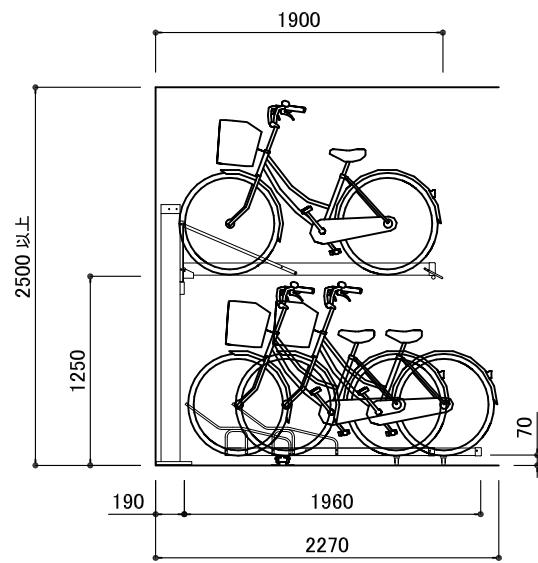

ラック: BC-W-AIR

・垂直2段式下段スライドラック(前入れ)

上段 下段: AR-SF

・ピッチ: @500 ・ピッチ: @210

・角度: 10° ・角度: 10°

・台数: 17台 ・台数: 24台

平面図 S=1/50

※ 推奨通路幅: 下段自転車後端~1380mm以上

断面図 S=1/50

立面図 S=1/50

平面図(上段) S=1/50

平面図(下段) S=1/50

上段	
ラック本体	アルミ チャンネル 80x68x3x1730
転倒防止	アルミ 平角8x20
柱	アルミ 角パイプ 126x111x1700
ベース	アルミ 200x200x4
可動ローラー	35φx8ヶ所
引き上げ線	スチール製 3φ
パネ	8.5Kgx2ヶ 8kgx1ヶ
アンカー	シルバービックアンカー M10x60