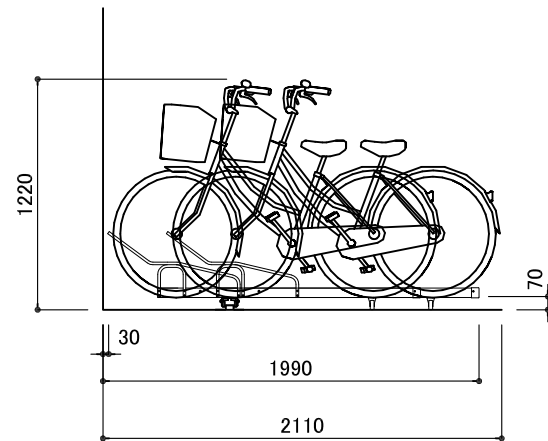

ラック: フラットスライド`AR-SF

- ・スライドラック
- ・ピッチ: @210
- ・角 度: 10°
- ・台 数: 24台

$$\frac{\text{両壁とのスペース (間口-600)}}{280} = \text{台数}$$

1台あたりの寸法

ラック本体	アルミ チャンネル50x64x3x1400
転倒防止	アルミ 平角10x14
レール	アルミ 2.5t
ハット型 スライドベース	アルミ
レール取付金物	ユニクロメッキ 2.3t 150×60
スライドローラー	直径26mm 一台に8ヶ使用
キャスター	ゴム製キャスター 直径 50mm
アンカー	シルバービックアンカー M8x50
カラー	
ラック(前入れ)	ステンカラー (キャップ ブラック)

※ 推奨通路幅: 自転車後端~1300mm以上

断面図 S=1/40

平面図 S=1/40

立面図 S=1/40