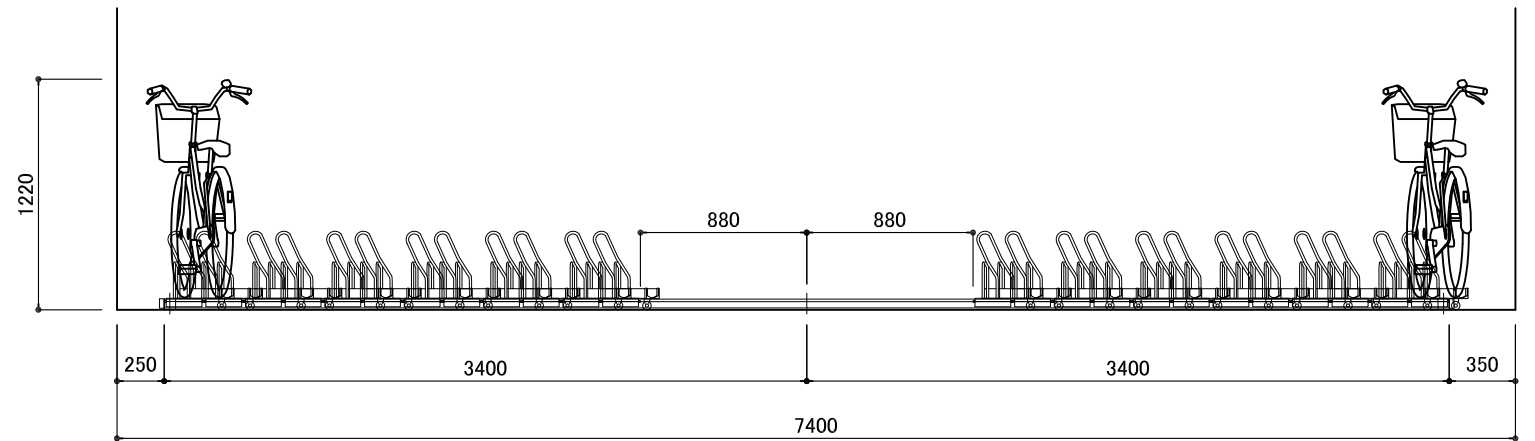

ラック: フラットスライド`AR-SF

- ・スライドラック
- ・ピッチ: @210
- ・角 度: 10°
- ・台 数: 24台

$$\frac{\text{両壁とのスペース (間口-600)}}{280} = \text{台数}$$

1台あたりの寸法

ラック本体	アルミ チャンネル50x64x3x1400
転倒防止	アルミ 平角10x14
レール	アルミ 2.5t
ハット型 スライドベース	アルミ
レール取付金物	ユニクロメッキ 2.3t 150×60
スライドローラー	直径26mm 一台に8ヶ使用
キャスター	ゴム製キャスター 直径 50mm
アンカー	シルバービックアンカー M8x50
カラー	
ラック(前入れ)	ステンカラー (キャップ ブラック)

※ 推奨通路幅: 自転車後端~1300mm以上

断面図 S=1/40

平面図 S=1/40

立面図 S=1/40