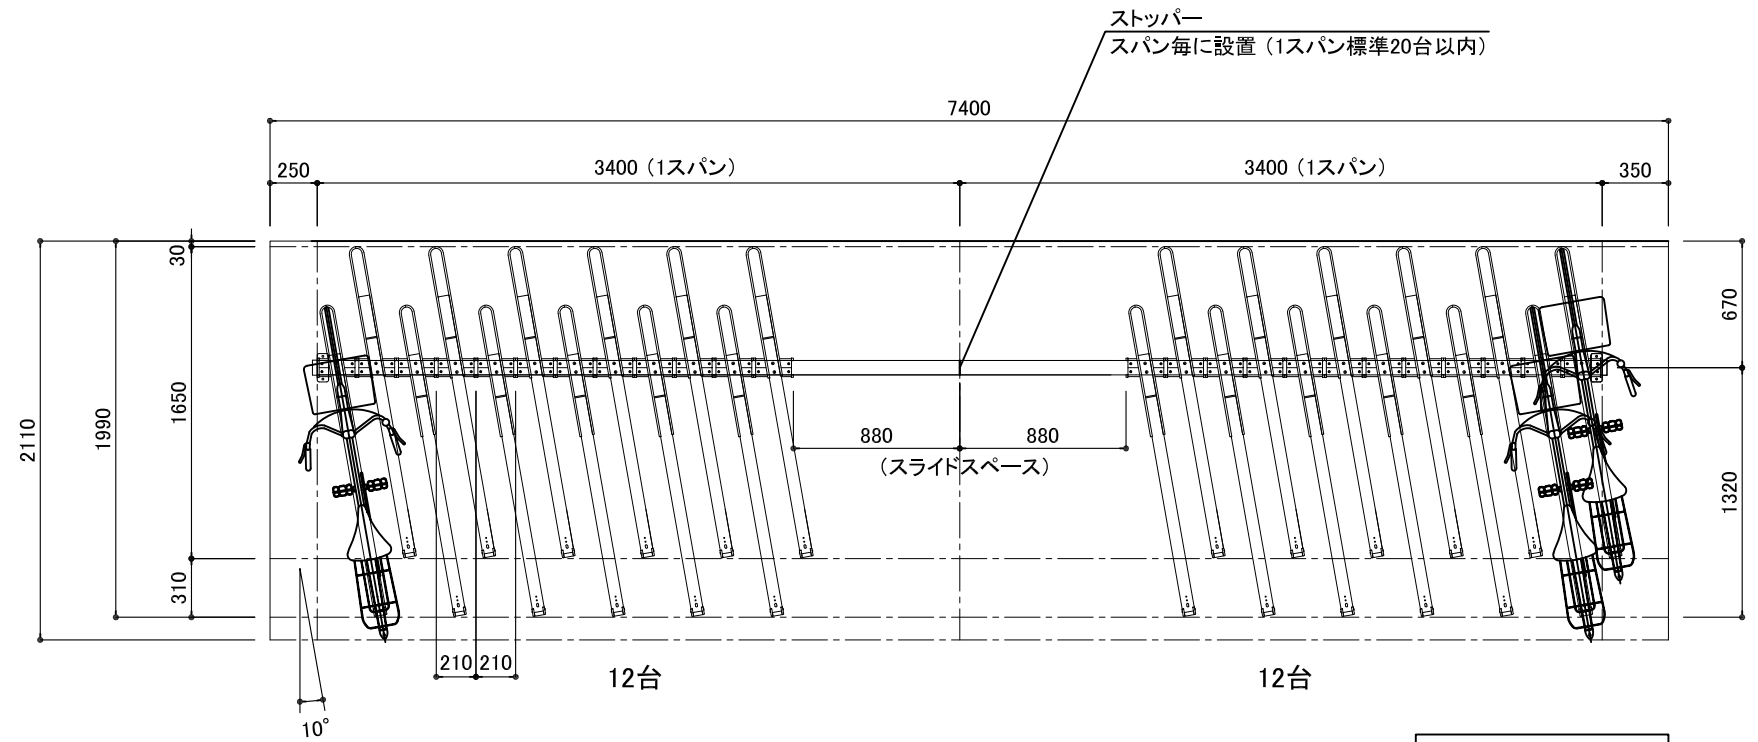

ラック: フラットスライド`AR-SF

- ・スライドラック
- ・ピッチ: @210
- ・角 度: 10°
- ・台 数: 24台

$$\frac{\text{両壁とのスペース (間口-600)}}{280} = \text{台数}$$

1台あたりの寸法

ラック本体	アルミ チャンネル50x64x3x1400
転倒防止	アルミ 平角10x14
レール	アルミ 2.5t
ハット型 スライドベース	アルミ
レール取付金物	ユニクロメッキ 2.3t 150×60
スライドローラー	直径26mm 一台に8ヶ使用
キャスター	ゴム製キャスター 直径 50mm
アンカー	シルバービックアンカー M8x50
カラー	
ラック(前入れ)	ステンカラー (キャップ ブラック)

※ 推奨通路幅: 自転車後端~1300mm以上

断面図 S=1/40

平面図 S=1/40

立面図 S=1/40