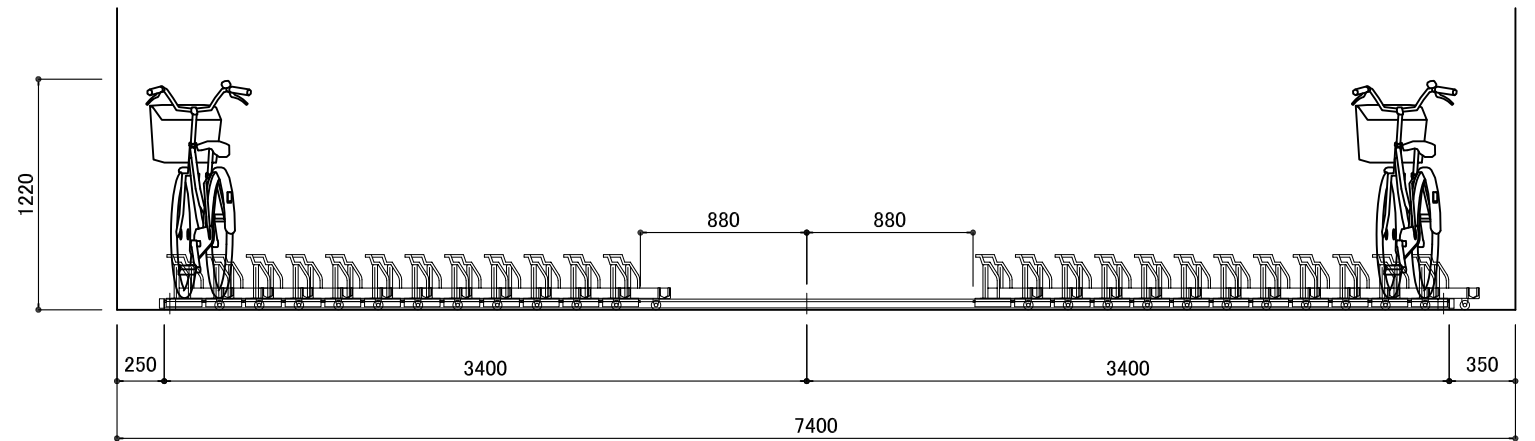

ラック: フラットスライド AR-SR

- ・スライドラック (前後入れ)
- ・ピッチ: @210
- ・角 度: 10°
- ・台 数: 24台

$$\frac{\text{両壁とのスペース (間口-600)}}{280} = \text{台数}$$

1台あたりの寸法

ラック本体	アルミ チャンネル50x64x3x1400
転倒防止	アルミ 平角10x14
レール	アルミ 2.5t
ハット型 スライドベース	アルミ
レール取付金物	ユニクロメッキ 2.3t 150×60
スライドローラー	直径26mm 一台に8ヶ使用
キャスター	ゴム製キャスター 直径 50mm
アンカー	シルバービックアンカー M8x50
カラー	
ラック(前入れ)	ステンカラー (キャップ ブラック)
ラック(後入れ)	ステンカラー (キャップ アイボリー)

※ 推奨通路幅: 自転車後端~1300mm以上

平面図 S=1/40

立面図 S=1/40

断面図 S=1/40