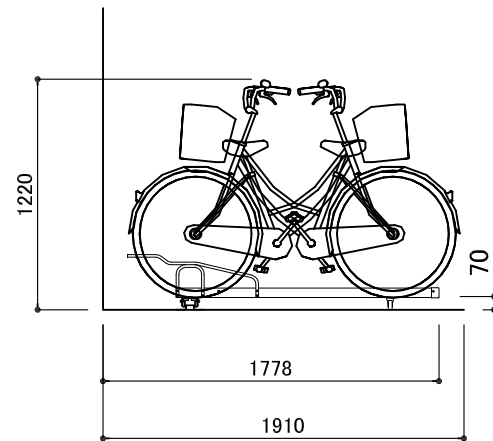

ラック: フラットスライド AR-SR

- ・スライドラック (前後入れ)
- ・ピッチ: @210
- ・角 度: 10°
- ・台 数: 24台

$$\frac{\text{両壁とのスペース (間口-600)}}{280} = \text{台数}$$

1台あたりの寸法

ラック本体	アルミ チャンネル50x64x3x1400
転倒防止	アルミ 平角10x14
レール	アルミ 2.5t
ハット型 スライドベース	アルミ
レール取付金物	ユニクロメッキ 2.3t 150×60
スライドローラー	直径26mm 一台に8ヶ使用
キャスター	ゴム製キャスター 直径 50mm
アンカー	シルバービックアンカー M8x50
カラー	
ラック(前入れ)	ステンカラー (キャップ ブラック)
ラック(後入れ)	ステンカラー (キャップ アイボリー)

※ 推奨通路幅: 自転車後端~1300mm以上

平面図 S=1/40

立面図 S=1/40

断面図 S=1/40