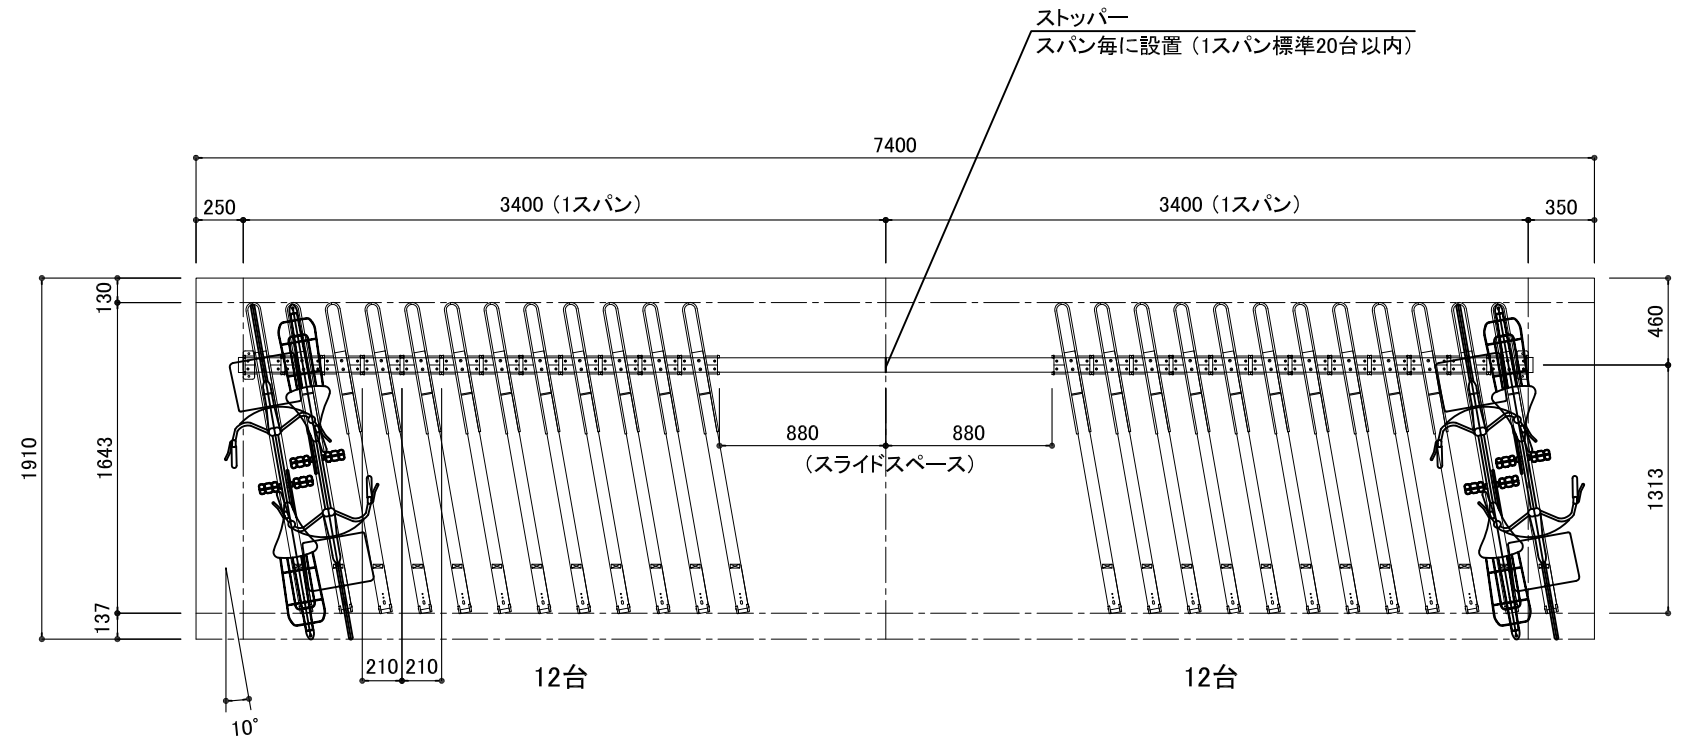

ラック: フラットスライド AR-SR

- ・スライドラック (前後入れ)
- ・ピッチ: @210
- ・角 度: 10°
- ・台 数: 24台

$$\frac{\text{両壁とのスペース (間口-600)}}{280} = \text{台数}$$

1台あたりの寸法

ラック本体	アルミ チャンネル50x64x3x1400
転倒防止	アルミ 平角10x14
レール	アルミ 2.5t
ハット型 スライドベース	アルミ
レール取付金物	ユニクロメッキ 2.3t 150×60
スライドローラー	直径26mm 一台に8ヶ使用
キャスター	ゴム製キャスター 直径 50mm
アンカー	シルバービックアンカー M8x50
カラー	
ラック(前入れ)	ステンカラー (キャップ ブラック)
ラック(後入れ)	ステンカラー (キャップ アイボリー)

※ 推奨通路幅: 自転車後端~1300mm以上

平面図 S=1/40

立面図 S=1/40

断面図 S=1/40