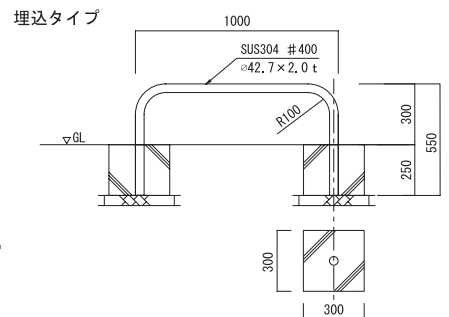

## 転倒防止パイプ

自転車やバイクの転倒防止用バリカー。併せて区画の仕切りとしても使えます。

材質:ステンレス、スチール Φ60.5

## ナンバーシール

(原寸大)

材質:ステンレス Φ42.7