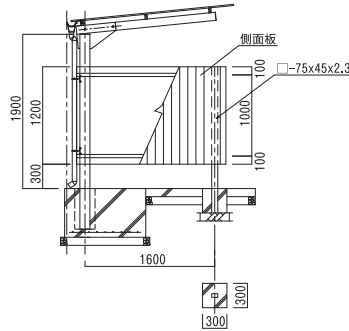

側面板

転倒防止、風よけ、埃よけなど。