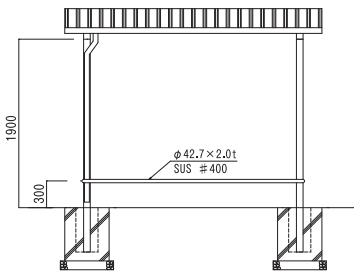

車止め

屋根の支柱に取付け。タイヤ止めや盗難防止用チェーンを付けられます。

材質:ステンレス Φ42.7