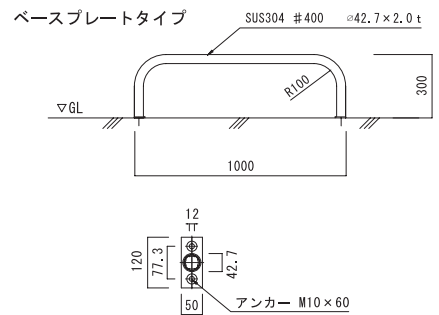

## 転倒防止パイプ

自転車やバイクの転倒防止用バリカー。併せて区画の仕切りとしても使えます。

材質:ステンレス、スチール Φ60.5

## ナンバーシール

(原寸大)

材質:ステンレス Φ42.7