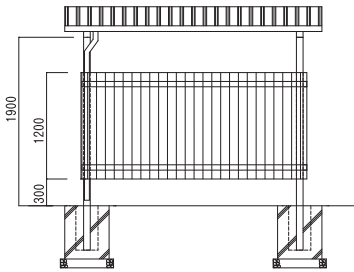

## 背面板

目隠し、風よけ、埃よけ、遮光用など。

## 側面板

転倒防止、風よけ、埃よけなど。

## ナンバーシール

(原寸大)

材質:ステンレス Φ42.7