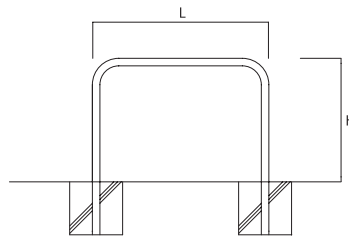

転倒防止パイプ

自転車やバイクの転倒防止用バリカー。併せて区画の仕切りとしても使えます。

材質:ステンレス、スチール Φ60.5