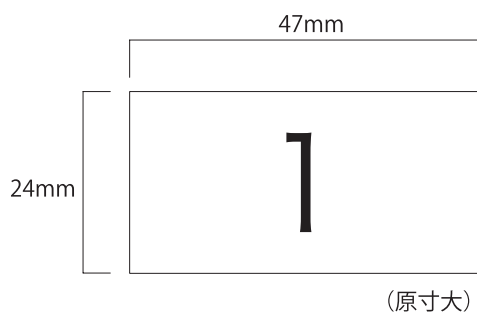

## ナンバーシール

(原寸大)

材質:ステンレス Φ42.7