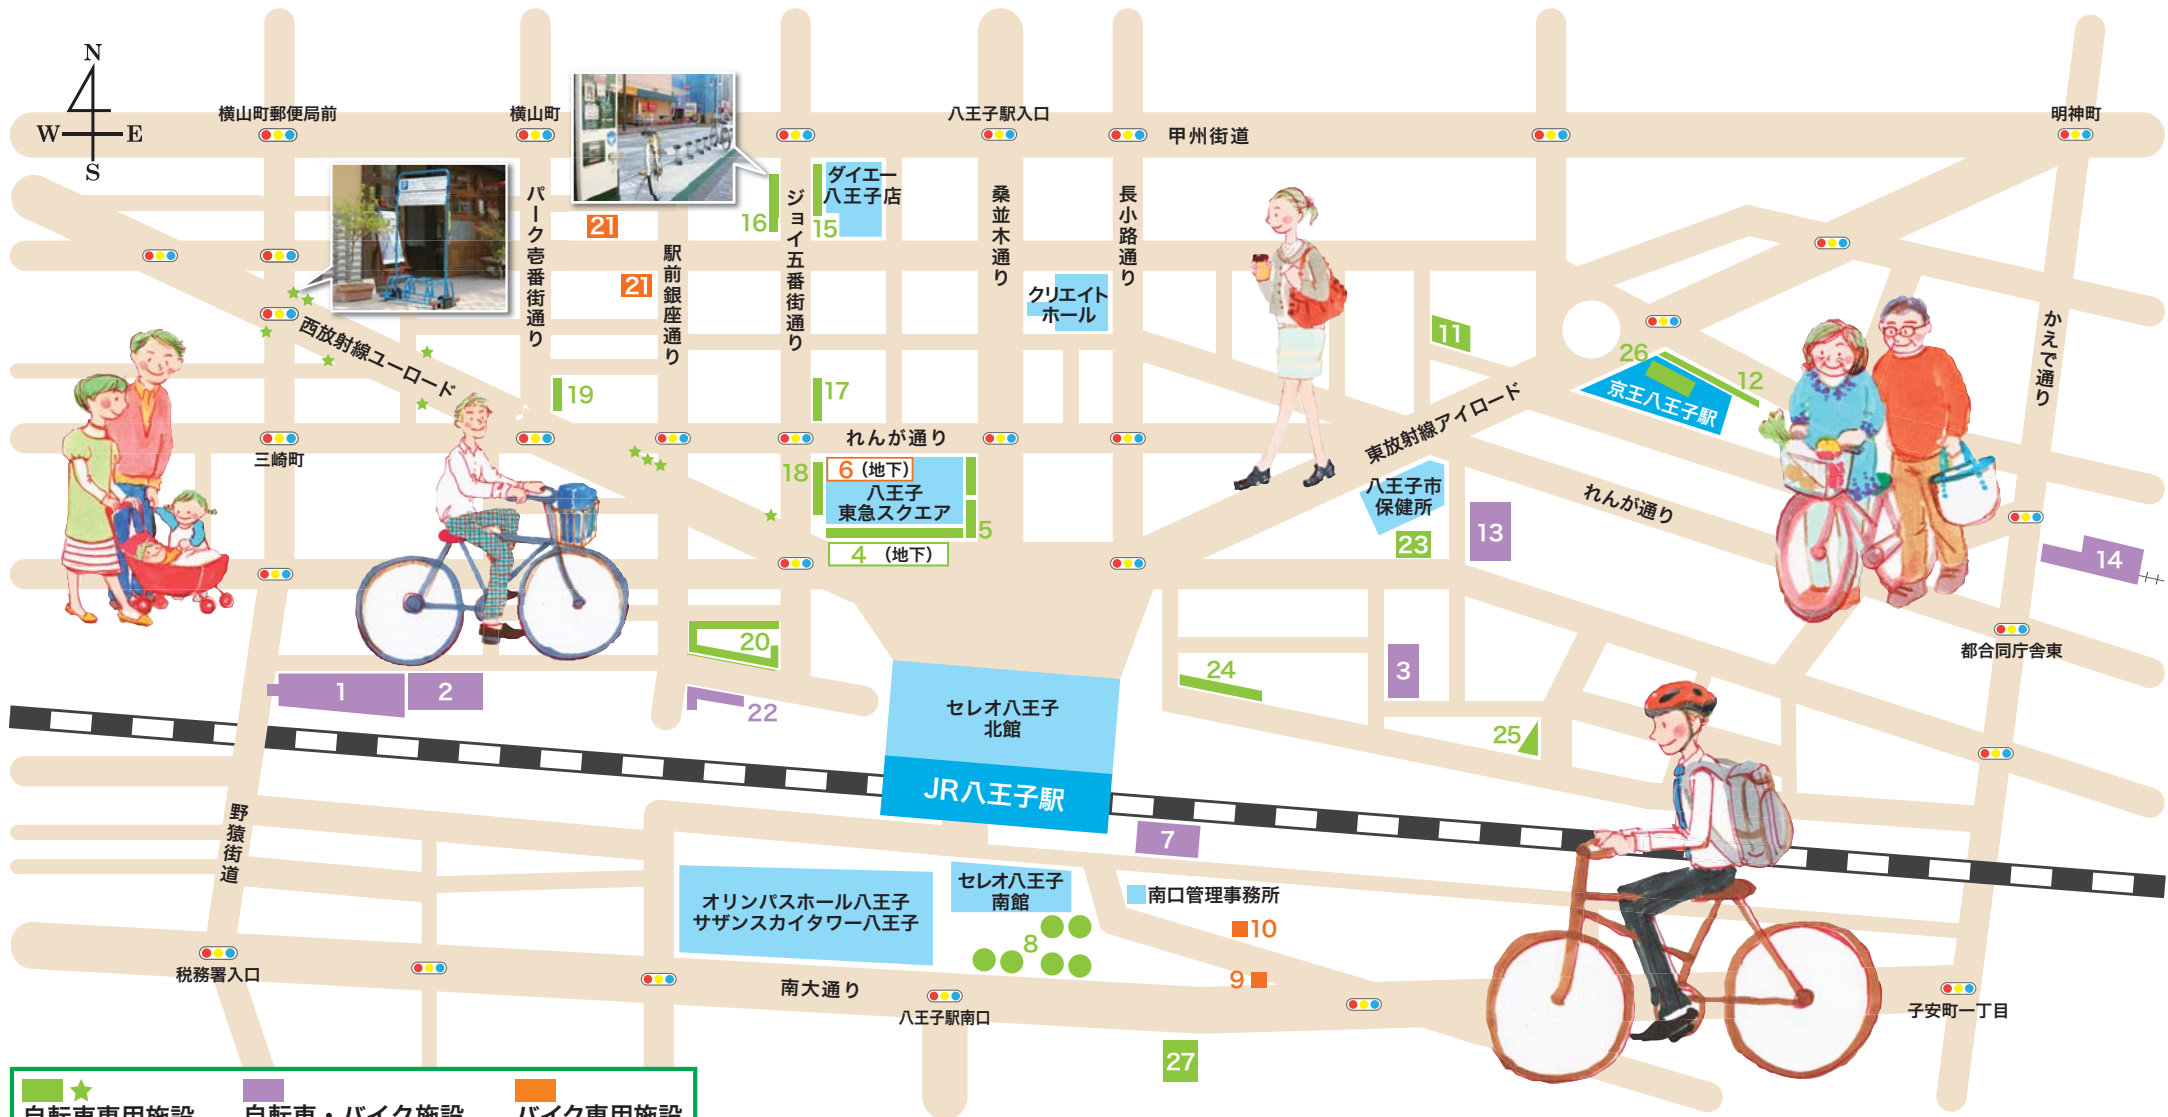

〒105-0003 東京都港区西新橋3-15-12 西新橋JKビル2F

TEL: 03-3437-9710

http://www.bicyclette.co.jp

八王子駅周辺 駐輪場 Map BICYCLE PARKING MAP

発行・企画・制作 株式会社 **ビシクレット**

協力 一般財団法人八王子市まちづくり公社

監修 八王子市道路交通部交通事業課

■ ★ 自転車専用施設
 ■ 自転車・バイク施設
 ■ バイク専用施設

駐車場名	自転車		バイク		利用時間	連絡先
	定期	一時	定期	一時		
1 八王子駅北口旭町	○	○	○	×	24h	042-623-5751
2 八王子駅北口旭町ミニバイク	○	○	○	○	24h	042-623-5751
3 八王子駅北口東	○	○	○	○	24h	042-644-7906
4 八王子駅北口地下	○	○	×	×	5:30-24:00	042-646-1041
5 八王子駅北口駅前駐輪帯	×	○	×	×	24h	042-646-1041
6 八王子市宮旭町駐車場(大型バイク)	×	×	○	○	24h	042-642-1789
7 八王子駅南口	○	○	○	○	24h	042-649-1366
8 八王子駅南口地下タワー式(機械式)	○	×	×	×	24h	042-649-1366
9 八王子駅子安町バイク	×	×	○	×	24h	042-649-1366
10 八王子駅子安町第2バイク	×	×	○	×	24h	042-649-1366

駐車場名	自転車		バイク		利用時間	連絡先
	定期	一時	定期	一時		
11 京王八王子駅中央	○	×	×	×	24h	042-645-6595
12 京王八王子駅中央第2	×	○	×	×	24h	042-645-6595
13 京王八王子駅南	○	○	○	○	24h	042-645-6595
14 京王八王子駅東	○	○	○	○	24h	042-646-9635
15 ジョイ五番街通り自転車駐輪帯ダイエー横ブロック	×	○	×	×	24h	—
16 ジョイ五番街通り自転車駐輪帯入口北ブロック	×	○	×	×	24h	—
17 ジョイ五番街通り自転車駐輪帯入口南ブロック	×	○	×	×	24h	—
18 ジョイ五番街通り自転車駐輪帯八王子(奥急)スクエア西ブロック	×	○	×	×	24h	—
19 ドン・キホーテ西自転車駐輪帯	×	○	×	×	24h	—
20 八王子ツインタワー B館駐輪場(ラック式)	×	○	×	×	24h	—

駐車場名	自転車		バイク		利用時間	連絡先
	定期	一時	定期	一時		
21 グランド東京八王子	×	×	×	○	24h	—
22 Sunパークランド八王子	○	×	○	×	24h	—
23 三井のリパーク(八王子)	×	○	×	×	24h	—
24 セレオ北口第1駐輪場	×	○	×	×	24h	—
25 セレオ北口第2駐輪場	×	○	×	×	24h	—
26 京王八王子駐輪場	×	○	×	×	24h	—
27 三井のリパーク(八王子駅前第2)	×	○	×	×	24h	—
★ サインラック設置場所	×	○	×	×	店舗営業時間	—