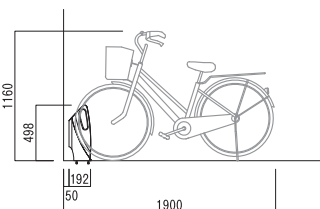

New

BY-DELTA (バイ・デルタ)

シンプルな壁付けタイプのデザインラック。

対応自転車	20~28インチ タイヤ幅 55mm迄

設置条件	
通路幅	自転車後端から1200mm以上
設置間隔	600mm以上

価格 (1台)	
7,000 円	
組立・工事費・運搬費は除く。セット商品ではありません。	

仕様	
ラック本体	ステンレス Φ10
ベース	ステンレス t3.0
アンカーボルト	M6×50 溶融亜鉛メッキ
※スタンドは立てて使用して下さい。	

BY-Latina (バイ・ラティーナ)

景観にマッチするカラーバリエーション。

対応自転車	20~28インチ タイヤ幅 55mm迄

設置条件	
通路幅	自転車後端から1200mm以上
設置間隔	600mm以上
角度対応	自由に変更可能
設置場所はフラットな土間コンクリートを原則とします。	

価格 (1台)	
34,000 円	
組立・工事費・運搬費は除く。セット商品ではありません。	

仕様	
ラック本体	アルミ合金铸件*
アンカーボルト	M8×50 溶融亜鉛メッキ
*仕上げ: アクリル樹脂焼付け塗装	
※スタンドは立てて使用して下さい。	

断面図

カラー

- 黒髙色
  (くろとび)
- 老緑色
  (おいみどり)
- 海老茶色
  (えびちゃ)

デザインラック