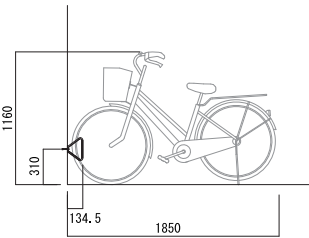

New

BY-DELTA (バイ・デルタ)

シンプルな壁付けタイプのデザインラック。

対応自転車	20~28インチ タイヤ幅 55mm迄
-------	------------------------

設置条件	
通路幅	自転車後端から1200mm以上
設置間隔	600mm以上

価格 (1台)	
7,000 円	
組立・工事費・運搬費は除く。セット商品ではありません。	

仕様	
ラック本体	ステンレス Φ10
ベース	ステンレス t3.0
アンカーボルト	M6×50 溶融亜鉛メッキ
※スタンドは立てて使用して下さい。	

断面図

平面図

詳細図

BY-Latina (バイ・ラティーナ)

景観にマッチするカラーバリエーション。

対応自転車	20~28インチ タイヤ幅 55mm迄
-------	------------------------

設置条件	
通路幅	自転車後端から1200mm以上
設置間隔	600mm以上
角度対応	自由に変更可能
設置場所はフラットな土間コンクリートを原則とします。	

価格 (1台)	
34,000 円	
組立・工事費・運搬費は除く。セット商品ではありません。	