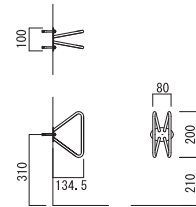

New

BY-DELTA (バイ・デルタ)

シンプルな壁付けタイプのデザインラック。

対応自転車	20~28インチ タイヤ幅 55mm迄
-------	------------------------

設置条件	
通路幅	自転車後端から1200mm以上
設置間隔	600mm以上

価格 (1台)	
7,000 円	
組立・工事費・運搬費は除く。セット商品ではありません。	

仕様	
ラック本体	ステンレス Φ10
ベース	ステンレス t3.0
アンカーボルト	M6×50 溶融亜鉛メッキ
※スタンドは立てて使用して下さい。	

断面図

平面図

詳細図

BY-Latina (バイ・ラティーナ)

景観にマッチするカラーバリエーション。

対応自転車	20~28インチ タイヤ幅 55mm迄
-------	------------------------

設置条件	
通路幅	自転車後端から1200mm以上
設置間隔	600mm以上
角度対応	自由に変更可能
設置場所はフラットな土間コンクリートを原則とします。	

価格 (1台)	
34,000 円	
組立・工事費・運搬費は除く。セット商品ではありません。	

仕様	
ラック本体	アルミ合金铸件*
アンカーボルト	M8×50 溶融亜鉛メッキ
*仕上げ: アクリル樹脂焼付け塗装	
※スタンドは立てて使用して下さい。	

断面図

平面図

カラー

- 
黒髙色
(くろとび)
- 
老緑色
(おいみどり)
- 
海老茶色
(えびちゃ)

デザインラック