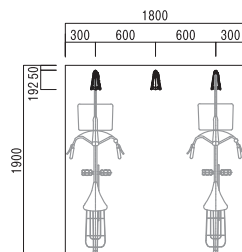

New

BY-DELTA (バイ・デルタ)

シンプルな壁付けタイプのデザインラック。

対応自転車	20~28インチ タイヤ幅 55mm迄
-------	------------------------

設置条件	
通路幅	自転車後端から1200mm以上
設置間隔	600mm以上

価格 (1台)	
7,000 円	
組立・工事費・運搬費は除く。セット商品ではありません。	

仕様	
ラック本体	ステンレス Φ10
ベース	ステンレス t3.0
アンカーボルト	M6×50 溶融亜鉛メッキ
※スタンドは立てて使用して下さい。	

断面図

平面図

詳細図

BY-Latina (バイ・ラティーナ)

景観にマッチするカラーバリエーション。

対応自転車	20~28インチ タイヤ幅 55mm迄
-------	------------------------

設置条件	
通路幅	自転車後端から1200mm以上
設置間隔	600mm以上
角度対応	自由に変更可能
設置場所はフラットな土間コンクリートを原則とします。	

価格 (1台)	
34,000 円	
組立・工事費・運搬費は除く。セット商品ではありません。	

仕様	
ラック本体	アルミ合金铸件*
アンカーボルト	M8×50 溶融亜鉛メッキ
*仕上げ: アクリル樹脂焼付け塗装	
※スタンドは立てて使用して下さい。	

断面図

平面図

カラー

- 
黒髙色
(くろとび)
- 
老緑色
(おいみどり)
- 
海老茶色
(えびちゃ)

デザインラック