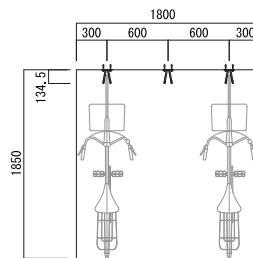

New

BY-DELTA (バイ・デルタ)

シンプルな壁付けタイプのデザインラック。

対応自転車	20~28インチ タイヤ幅 55mm迄
-------	------------------------

設置条件	
通路幅	自転車後端から1200mm以上
設置間隔	600mm以上

価格 (1台)	
7,000 円	
組立・工事費・運搬費は除く。セット商品ではありません。	

仕様	
ラック本体	ステンレス Φ10
ベース	ステンレス t3.0
アンカーボルト	M6×50 溶融亜鉛メッキ
※スタンドは立てて使用して下さい。	

断面図

平面図

詳細図

BY-Latina (バイ・ラティーナ)

景観にマッチするカラーバリエーション。

対応自転車	20~28インチ タイヤ幅 55mm迄
-------	------------------------

設置条件	
通路幅	自転車後端から1200mm以上
設置間隔	600mm以上
角度対応	自由に変更可能
設置場所はフラットな土間コンクリートを原則とします。	

価格 (1台)	
34,000 円	
組立・工事費・運搬費は除く。セット商品ではありません。	

仕様	
ラック本体	アルミ合金铸件*
アンカーボルト	M8×50 溶融亜鉛メッキ
*仕上げ: アクリル樹脂焼付け塗装	
※スタンドは立てて使用して下さい。	

断面図

平面図

カラー

- 
黒髙色
(くろとび)
- 
老緑色
(おいみどり)
- 
海老茶色
(えびちゃ)

デザインラック